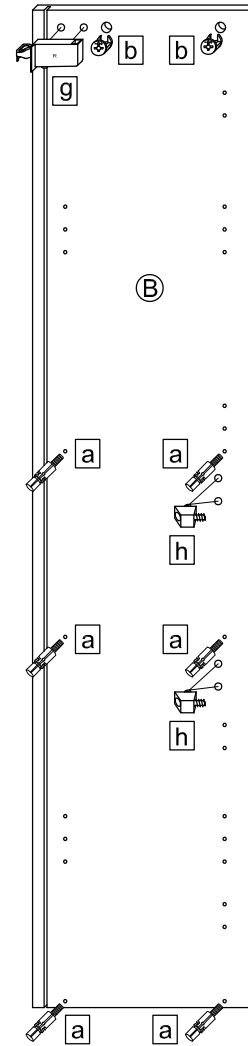

Für eine zuverlässige Bearbeitung benötigen wir von Ihnen dazu:

1. **Die Artikelnummer des Schrankes** (xxx.xxxxxx), die Sie auf der Bauanleitung oder dem jeweiligen Etikett finden
2. **Die Angabe unseres Vertriebspartners**, über den Sie die Möbel erworben haben
3. **Die benötigte Stückzahl** des entsprechenden Bauteils. Bitte nutzen Sie dafür die 2. Seite der Montageanleitung mit der Stückliste.

Bitte beachten Sie, dass Sie größere Bauteile ab einer Länge von 80cm, bzw. ab einer Breite von 30cm aus logistischen Gründen direkt über unseren Vertriebspartner anfordern, bei dem Sie die Möbel erworben haben!

Für den Zusammenbau sind 2 Personen erforderlich.

Montage-Richtzeit 3 Stunden

Artikel-Nr.: 857.013056

	Bauteil	Ist Menge	Benötigte Menge
A	S-857-013056-L	1	
B	S-857-013056-R	1	
C	P-857-013040--	1	
D	K-857-013040--	3	
E	T-857-013056--	1	
F	T-857-013056-L	1	
G	RWD-WE1-Z00118G	1	
H	C-357-013030--	2	
J	GBO-005-0267X0275	2	

1.

2.

3.

8.

9.

Bei Türmontage das Scharnier einhängen, bis Anschlag öffnen und anschließend festschrauben.

2 x k
(3,5x15)

10.