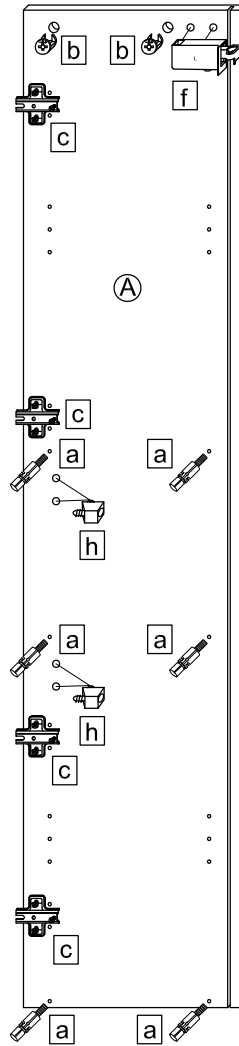

Für eine zuverlässige Bearbeitung benötigen wir von Ihnen dazu:

1. **Die Artikelnummer des Schrankes** (xxx.xxxxxx), die Sie auf der Bauanleitung oder dem jeweiligen Etikett finden
2. **Die Angabe unseres Vertriebspartners**, über den Sie die Möbel erworben haben
3. **Die benötigte Stückzahl** des entsprechenden Bauteils. Bitte nutzen Sie dafür die 2. Seite der Montageanleitung mit der Stückliste.

Bitte beachten Sie, dass Sie größere Bauteile ab einer Länge von 80cm, bzw. ab einer Breite von 30cm aus logistischen Gründen direkt über unseren Vertriebspartner anfordern, bei dem Sie die Möbel erworben haben!

Für den Zusammenbau sind 2 Personen erforderlich.

Montage-Richtzeit 3 Stunden

Artikel-Nr.: 857.013056

	Bauteil	Ist Menge	Benötigte Menge
A	S-857-013056-L	1	
B	S-857-013056-R	1	
C	P-857-013040--	1	
D	K-857-013040--	3	
E	T-857-013056--	1	
F	T-857-013056-L	1	
G	RWD-WE1-Z00118G	1	
H	C-357-013030--	2	
J	GBO-005-0267X0275	2	

1.

2.

3.

8.

9.

Bei Türmontage das Scharnier einhängen, bis Anschlag öffnen und anschließend festschrauben.

2 x k
(3,5x15)

10.