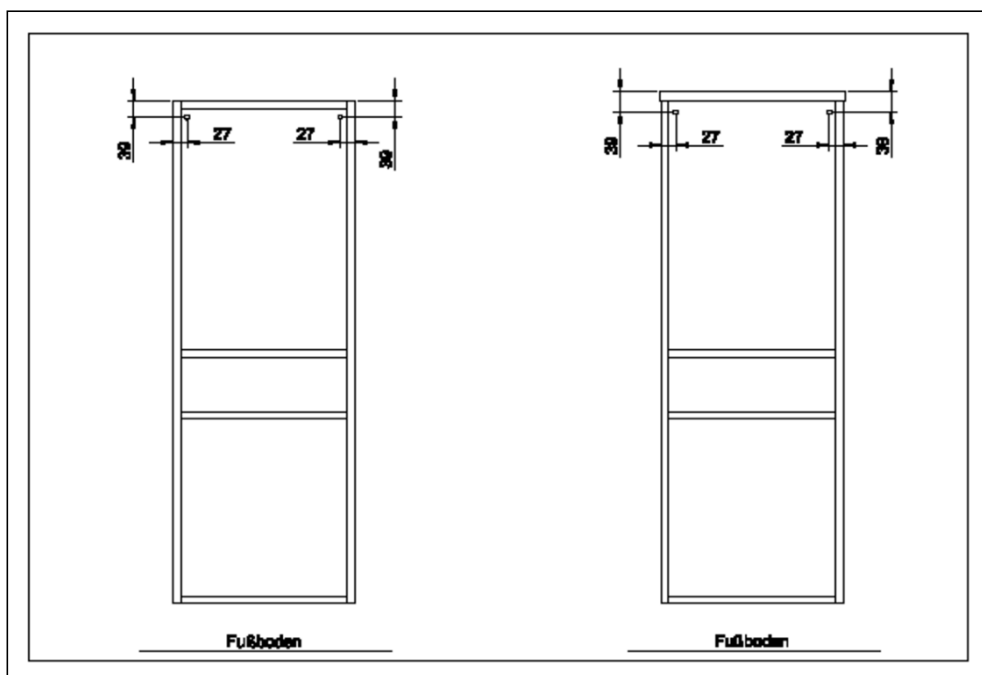

Für den Zusammenbau sind 2 Personen erforderlich.

Montage-Richtzeit 3 Stunden

Artikel-Nr.: 857.013056

	Bauteil	Ist Menge	Benötigte Menge
A	S-857-013056-L	1	
B	S-857-013056-R	1	
C	P-857-013040--	1	
D	K-857-013040--	3	
E	T-857-013056--	1	
F	T-857-013056-L	1	
G	RWD-WE1-Z00118G	1	
H	C-357-013030--	2	
J	GBO-005-0267X0275	2	