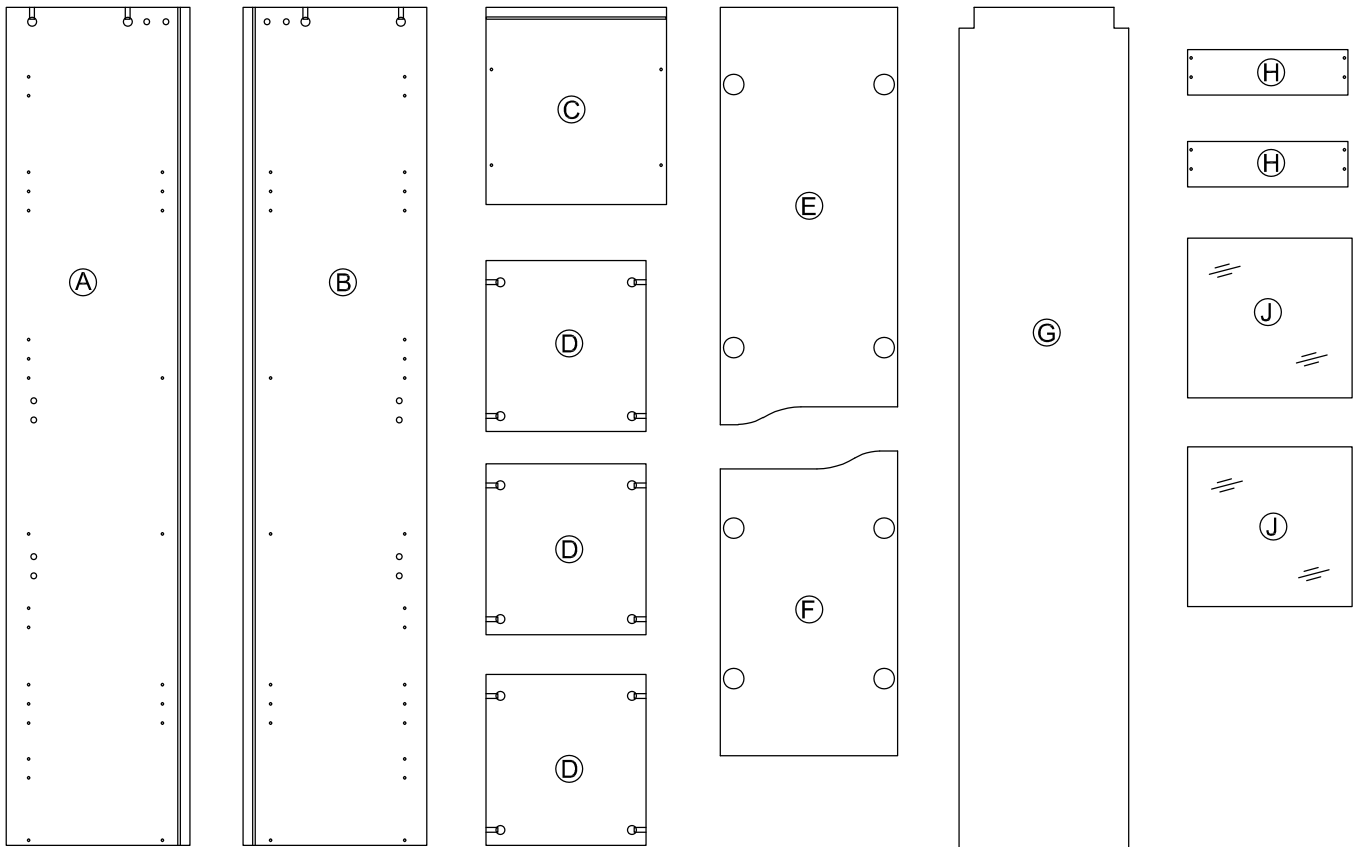

3__-013056
8__-013056

16 x a DUEB-SMD-000005	16 x b EXZENTER-000015	4 x c ZPL-003X004	4 x d TBD-35-115X00	2 x e AUF-001-000020	1 x f AUF-001-000090
1 x g AUF-001-000080	8 x h VBD-000120	4 x j 35 x 38 ADK-WE1-035X038	14 x k 3.5 x 15 SCH-SPA-035X015	12 x l NAGEL-025X001	2 x m RWD-KEI-000060
2 x n TUER-ADA-000010	2 x o TUER-DAEM-000010	1 x p VBD-000020	1 x r 4,5 x 45 SCH-RDK-045X045	1 x s 4,0 x 15 SCH-RDK-040X015	8 x t TRAE-001-000020

1.